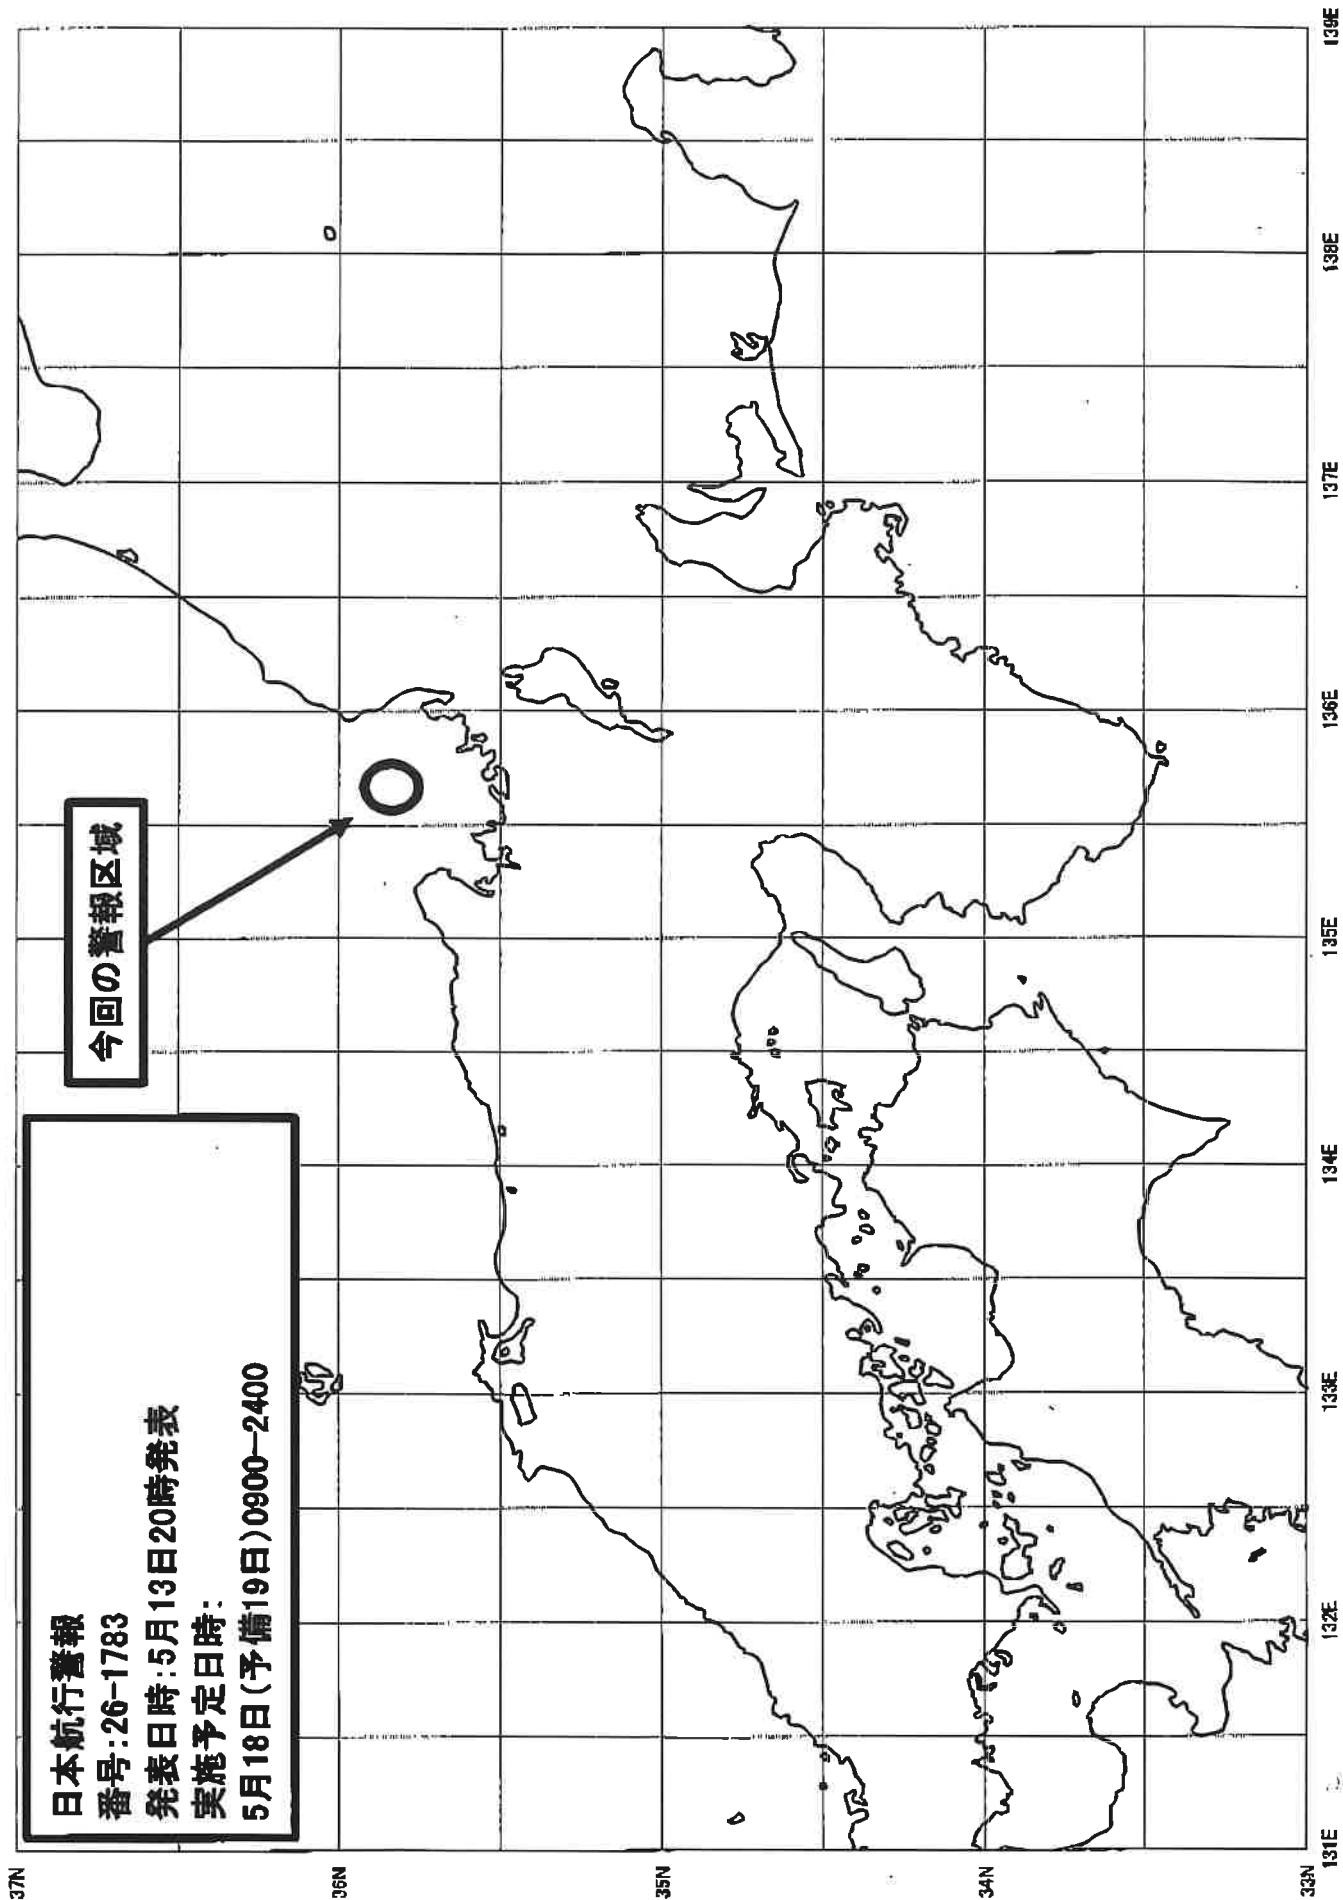

標記のことについて、海上保安庁より以下の通り航行警報が発出されておりますので、関係漁船に対する周知方お願いいたします。

番号：26-1783

発表日時：令和08年05月13日20時

若狭湾、射撃、

5月18日(予備19日)0900-2400、

35-50N 135-40E

を中心とする半径5海里の円内。

全 2 枚

今回の警報区域

日本航行警報

番号: 26-1783

発表日時: 5月13日20時発表

実施予定日時:

5月18日(予備19日)0900-2400