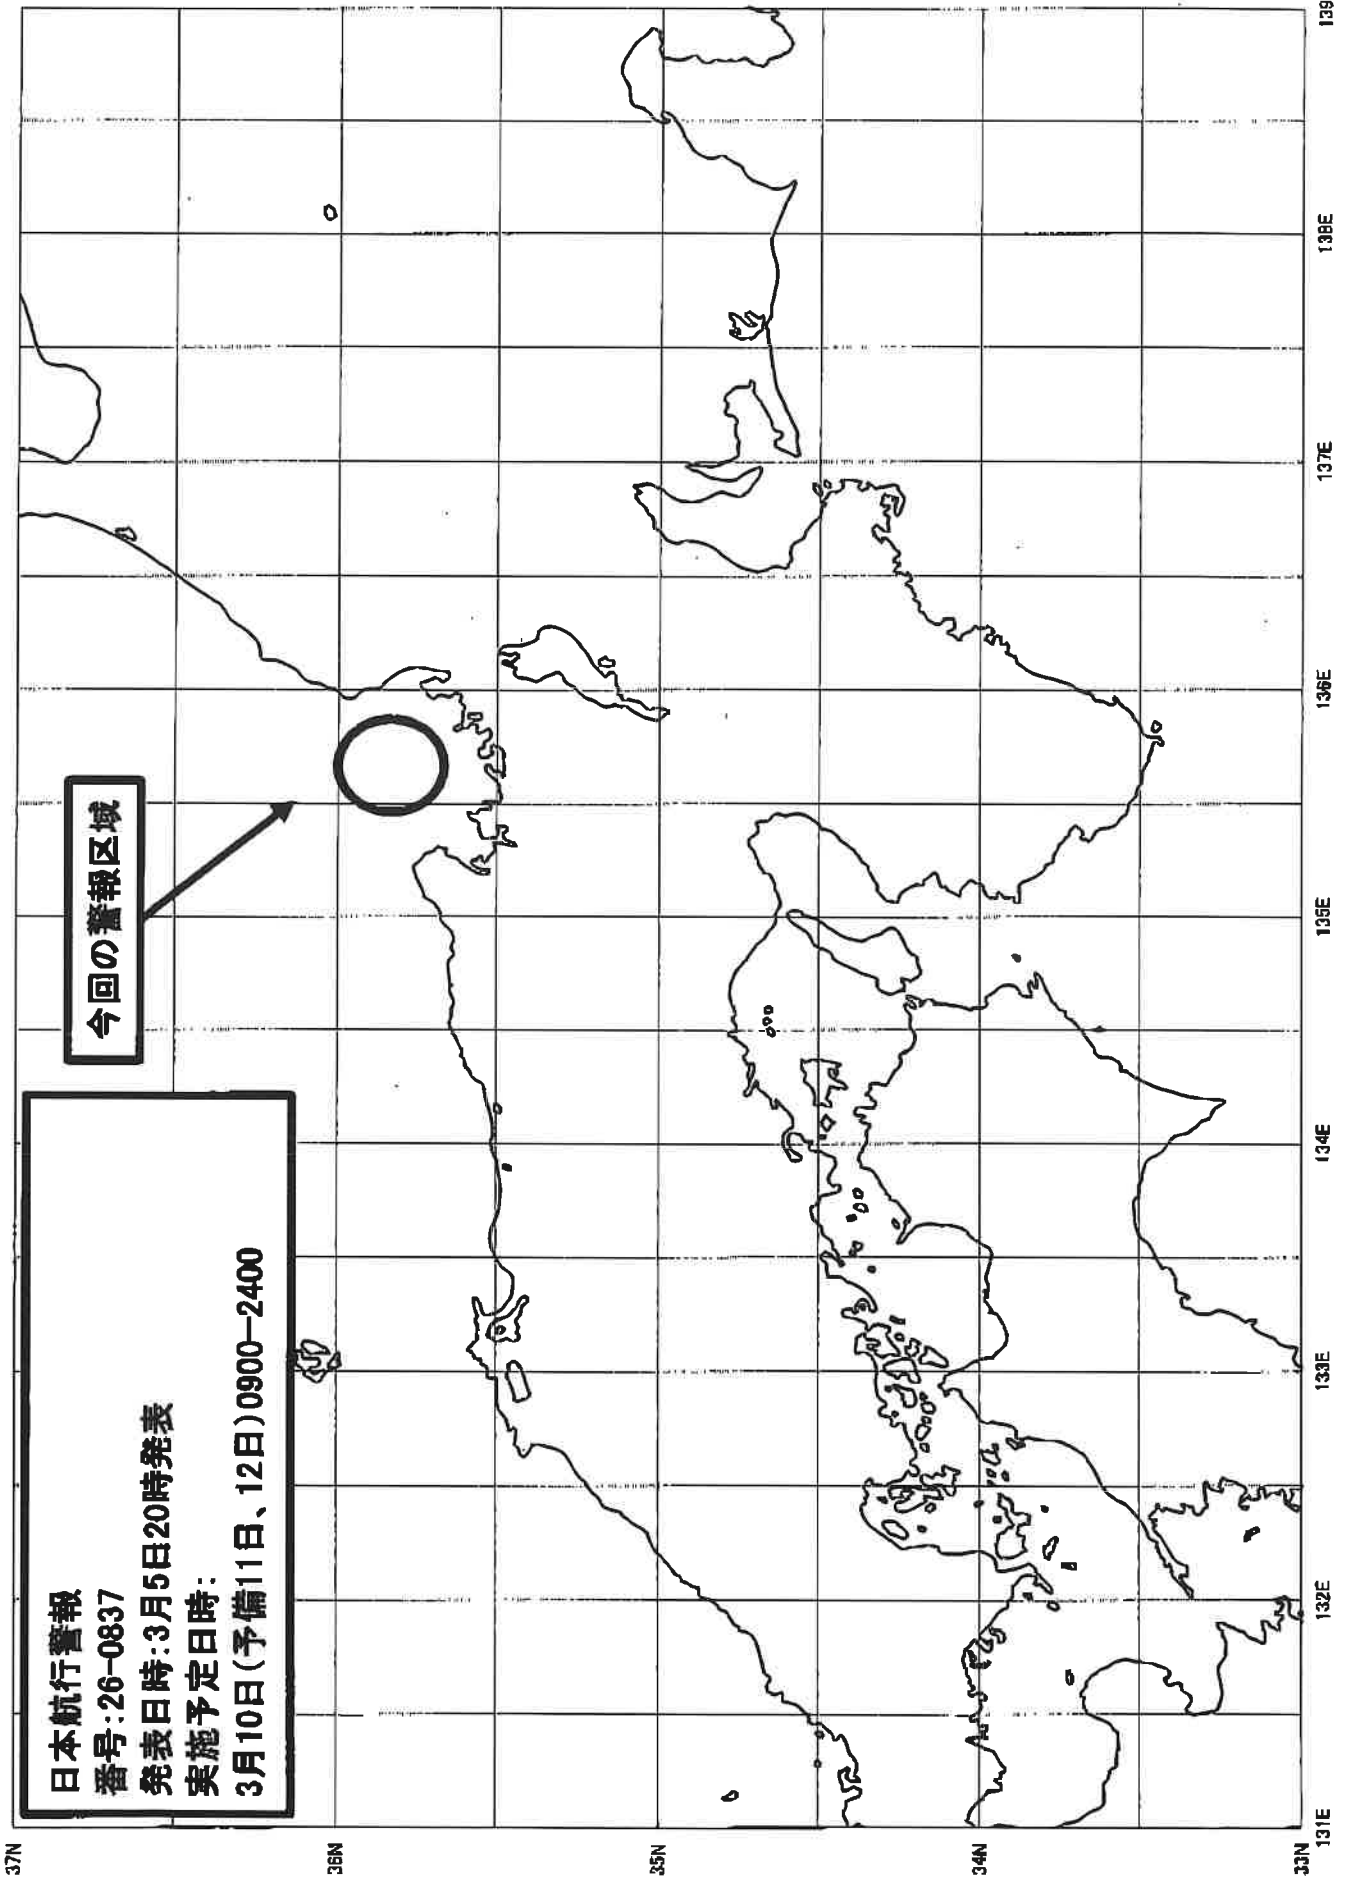

標記のことについて、海上保安庁より以下の通り航行警報が発出されておりますので、関係漁船に対する周知方お願いいたします。

番号：26-0837

発表日時：令和08年03月05日20時

若狭湾、射撃、

3月10日 (予備11日、12日) 0900-2400、

35-50. 2N 135-39. 8Eを中心とする半径10海里の円内。

全 2 枚

今回の警報区域

日本航行警報
 番号: 26-0837
 発表日時: 3月5日20時発表
 実施予定日時:
 3月10日(予備11日、12日)0900-2400