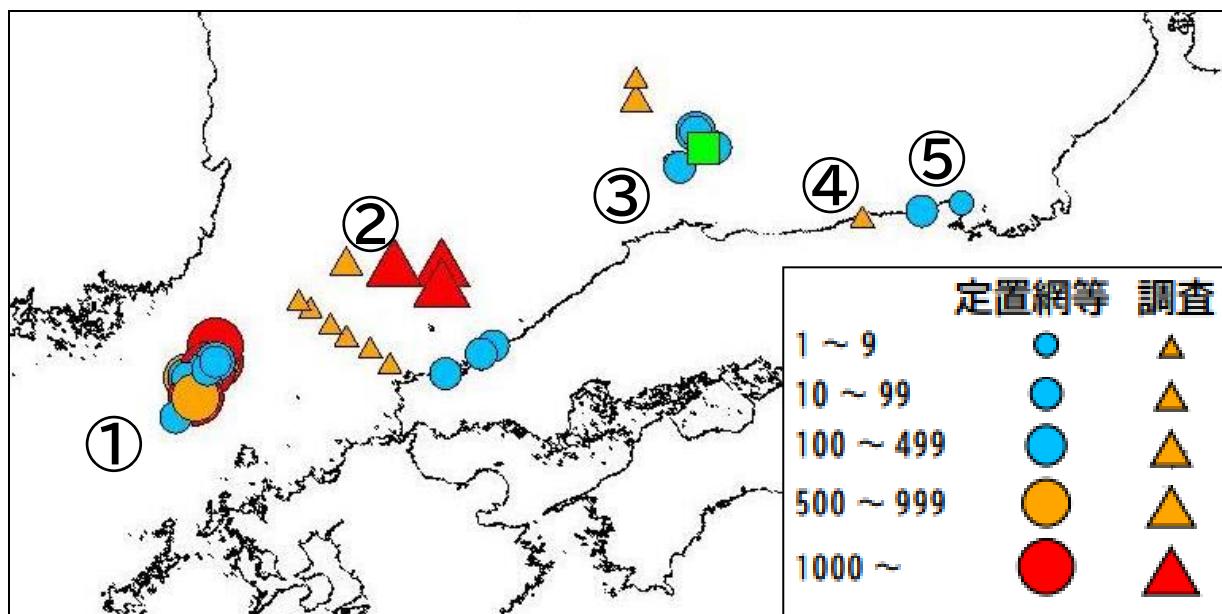

兵庫県、京都府で今年度初の大型クラゲの出現情報がありましたのでお知らせします。

また、長崎県対馬市、山口県沖でも大量出現が報告されています。

報告数が非常に多く、福井県でも近日中の出現が予想されます。
十分に注意・警戒して下さい。

1. (社) 漁業情報サービスセンターの情報を抜粋 (図1)

①長崎県対馬市

7月10～16日にかけて定置網で1日あたり20～5000個の入網を確認
漁獲物が傷む、網が破れるなどの被害が報告 (サイズ：30～80cm)

②山口県

7月10～16日にかけて日本海側の定置網で1日あたり11～43個の入網を確認
沖合の調査で最大4000個を確認 (サイズ：20～80cm)

③島根県隠岐の島

7月10～11日にかけて定置網で1日あたり10～200個の入網を確認

④兵庫県

7月16日に目視調査で1個体を確認

⑤京都府

7月17日に伊根町の定置網で1日あたり1～15個の入網を確認 (サイズ：約50cm)